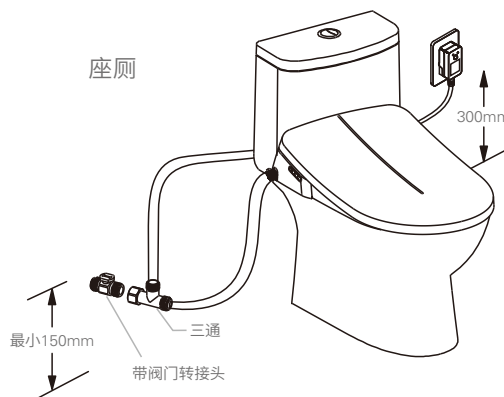

### 技术图纸

Unit: mm  
单位: 毫米

D型

E型

挂厕

座厕

**V13CDV01**

尺寸: 515x371x117mm

D型设计, 含遥控器和安装固定件

**V13CEV01**

尺寸: 515x371x117mm

E型设计, 含遥控器和安装固定件