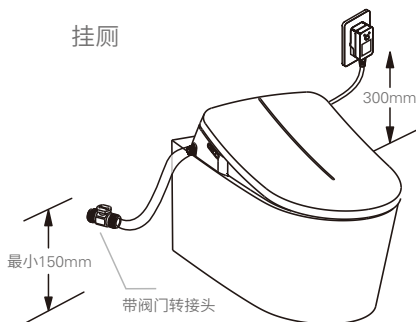

### 技术图纸

Unit: mm  
单位: 毫米

D型

E型

挂厕

座厕

**V13CDV01**

尺寸: 515x371x117mm

D型设计, 含遥控器和安装固定件

**V13CEV01**

尺寸: 515x371x117mm

E型设计, 含遥控器和安装固定件