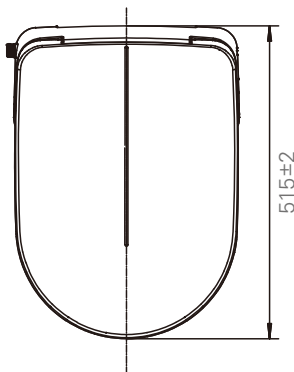

### 技术图纸

Unit: mm  
单位: 毫米

D型

E型

挂厕

座厕

**V13CDV01**

尺寸: 515x371x117mm

D型设计, 含遥控器和安装固定件

**V13CEV01**

尺寸: 515x371x117mm

E型设计, 含遥控器和安装固定件