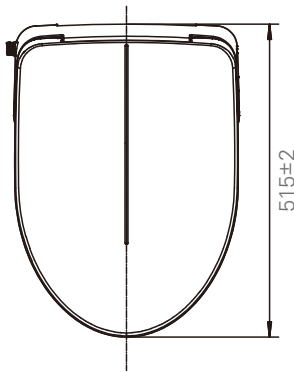

### 技术图纸

Unit: mm  
单位: 毫米

D型

E型

挂厕

座厕

**V13CDV01**

尺寸: 515x371x117mm

D型设计, 含遥控器和安装固定件

**V13CEV01**

尺寸: 515x371x117mm

E型设计, 含遥控器和安装固定件