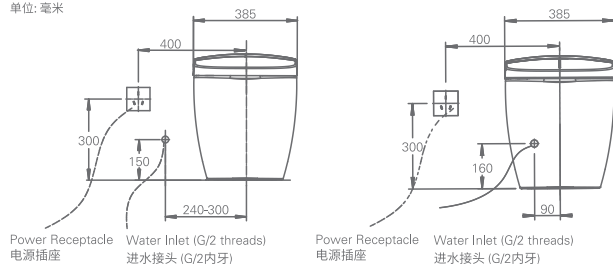

### 技术图

Unit: mm  
单位: 毫米

功能	ViClean-IH+	ViClean-IH
 Rimless 开放式冲水槽	•	•
 Hygiene Surface 抗菌材质	•	•
 Sanitize Water 水流除菌	•	
 Sanitize Nozzle 喷嘴除菌	•	•
 Sanitize Air 空气抑菌	•	
 Ambient Light 智感呼吸灯	•	•
 Auto Open/Close Lid 智能自动开合	•	•
 Auto Flush 自动冲水	•	•
 Power Jet 冲水系统	•	•