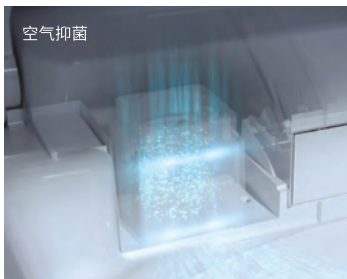

空气抑菌

释放正负电离子，抑菌率大于90%。